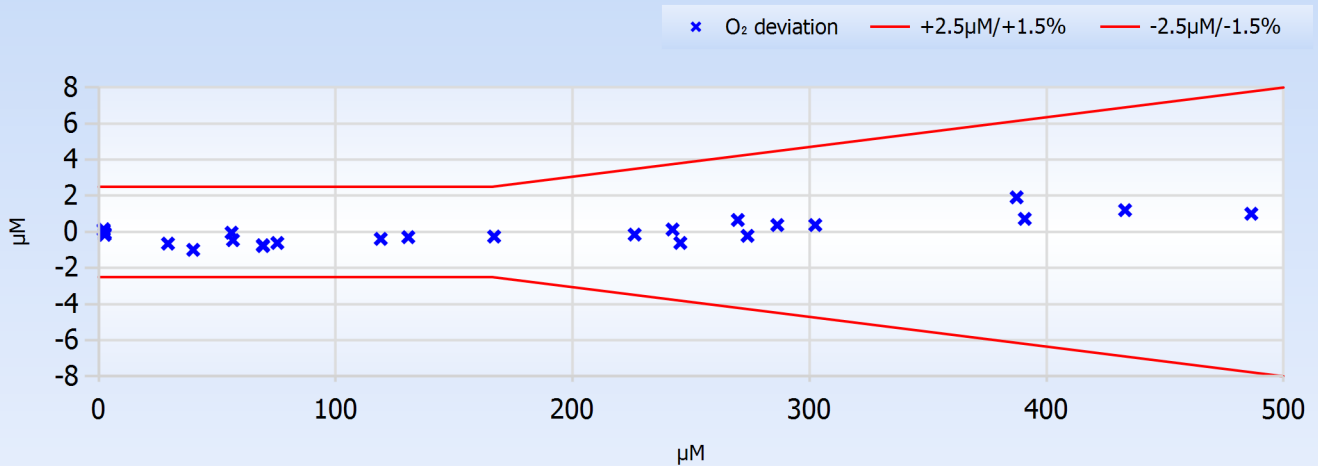

Certificate no: 4330_3149_00154178
Foil batch no: 1824MProduct: 4330
Calibration date: 13.12.2018Serial no: 3149
Page 1 of 2

Index	Temperature reference(°C)	[O2] Reference(µM)	Temperature raw data(mV)	Phase reading(°)
0	30.417	2.46	-247.707	59.60
1	20.269	2.11	76.113	60.57
2	10.231	2.18	408.900	61.34
3	0.857	2.60	706.393	61.97
4	0.937	21.34	703.987	59.34
5	0.999	44.49	702.073	56.42
6	1.035	66.65	701.020	53.95
7	1.069	108.26	699.967	49.97
8	1.094	152.40	699.187	46.50
9	1.104	217.18	698.900	42.43
10	1.112	321.61	698.673	37.59
11	1.117	428.14	698.487	34.01
12	1.119	540.61	698.460	31.18
13	10.618	17.24	396.180	58.29
14	10.537	34.58	398.853	55.19
15	10.479	52.06	400.753	52.47
16	10.425	85.40	402.520	48.14
17	10.382	118.78	403.933	44.66
18	10.347	172.33	405.080	40.29
19	10.315	254.63	406.133	35.47
20	10.292	337.85	406.887	32.04
21	10.285	426.30	407.113	29.33
22	20.535	13.67	67.340	57.31
23	20.472	27.92	69.407	53.78
24	20.427	41.30	70.880	50.96
25	20.388	67.72	72.187	46.38
26	20.356	94.98	73.233	42.67
27	20.332	136.66	74.000	38.33
28	20.314	204.47	74.593	33.40
29	20.300	271.05	75.033	30.09
30	20.292	344.67	75.327	27.43
31	30.359	11.26	-245.973	56.36
32	30.347	22.81	-245.600	52.58
33	30.341	33.96	-245.420	49.51
34	30.342	55.96	-245.467	44.64
35	30.348	78.45	-245.607	40.82
36	30.352	112.67	-245.793	36.46
37	30.357	168.76	-245.907	31.59
38	30.369	224.79	-246.273	28.35
39	30.379	283.42	-246.573	25.93

Certificate no: 4330_3149_00154178
Foil batch no: 1824M

Product: 4330
Calibration date: 13.12.2018

Serial no: 3149
Page 2 of 2

Giving these coefficients

Index	0	1	2	3	4	5	6
SVUFoilCoef	2.87141E-03	1.26262E-04	2.31910E-06	2.00049E02	-2.17850E-01	-4.23582E01	3.97529E00
TempCoef	2.25880E01	-3.06644E-02	2.76600E-06	-4.11238E-09	0.00000E00	0.00000E00	

Oxygen validation

Temperature validation

With following settings

Index	0	1	2	3
PhaseCoef	-1.41100E00	1.00000E00	0.00000E00	0.00000E00

Index	0 (Offset)	1 (Slope)
ConcCoef	0.00000E00	1.00000E00
Salinity	0.00	