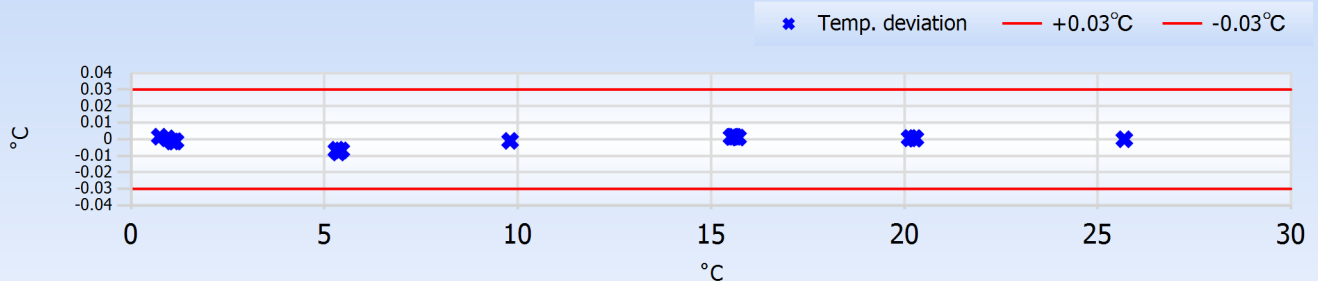

Certificate no: 4330_3149_00154178
Foil batch no: 1824MProduct: 4330
Calibration date: 13.12.2018Serial no: 3149
Page 1 of 2

Index	Temperature reference(°C)	[O2] Reference(µM)	Temperature raw data(mV)	Phase reading(°)
0	30.417	2.46	-247.707	59.60
1	20.269	2.11	76.113	60.57
2	10.231	2.18	408.900	61.34
3	0.857	2.60	706.393	61.97
4	0.937	21.34	703.987	59.34
5	0.999	44.49	702.073	56.42
6	1.035	66.65	701.020	53.95
7	1.069	108.26	699.967	49.97
8	1.094	152.40	699.187	46.50
9	1.104	217.18	698.900	42.43
10	1.112	321.61	698.673	37.59
11	1.117	428.14	698.487	34.01
12	1.119	540.61	698.460	31.18
13	10.618	17.24	396.180	58.29
14	10.537	34.58	398.853	55.19
15	10.479	52.06	400.753	52.47
16	10.425	85.40	402.520	48.14
17	10.382	118.78	403.933	44.66
18	10.347	172.33	405.080	40.29
19	10.315	254.63	406.133	35.47
20	10.292	337.85	406.887	32.04
21	10.285	426.30	407.113	29.33
22	20.535	13.67	67.340	57.31
23	20.472	27.92	69.407	53.78
24	20.427	41.30	70.880	50.96
25	20.388	67.72	72.187	46.38
26	20.356	94.98	73.233	42.67
27	20.332	136.66	74.000	38.33
28	20.314	204.47	74.593	33.40
29	20.300	271.05	75.033	30.09
30	20.292	344.67	75.327	27.43
31	30.359	11.26	-245.973	56.36
32	30.347	22.81	-245.600	52.58
33	30.341	33.96	-245.420	49.51
34	30.342	55.96	-245.467	44.64
35	30.348	78.45	-245.607	40.82
36	30.352	112.67	-245.793	36.46
37	30.357	168.76	-245.907	31.59
38	30.369	224.79	-246.273	28.35
39	30.379	283.42	-246.573	25.93

Certificate no: 4330_3149_00154178
Foil batch no: 1824M

Product: 4330
Calibration date: 13.12.2018

Serial no: 3149
Page 2 of 2

Giving these coefficients

Index	0	1	2	3	4	5	6
SVUFoilCoef	2.87141E-03	1.26262E-04	2.31910E-06	2.00049E02	-2.17850E-01	-4.23582E01	3.97529E00
TempCoef	2.25880E01	-3.06644E-02	2.76600E-06	-4.11238E-09	0.00000E00	0.00000E00	

Oxygen validation

Temperature validation

With following settings

Index	0	1	2	3
PhaseCoef	-1.41100E00	1.00000E00	0.00000E00	0.00000E00

Index	0 (Offset)	1 (Slope)
ConcCoef	0.00000E00	1.00000E00
Salinity	0.00	